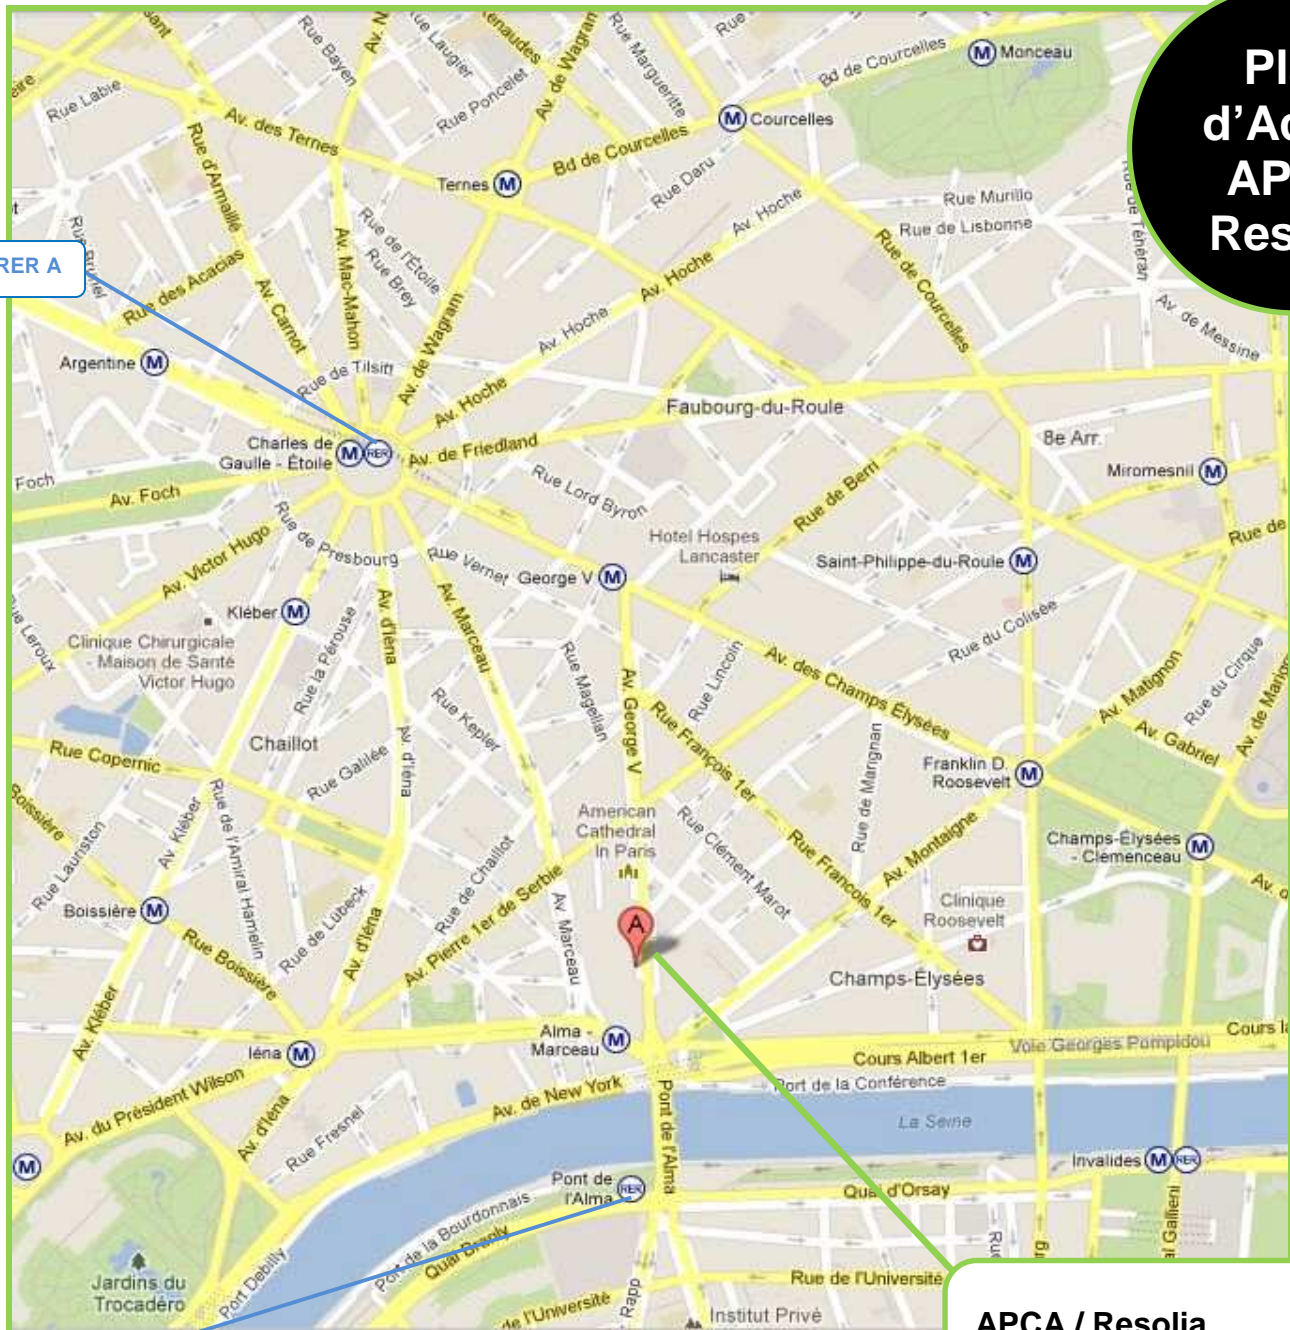

Plan d'Accès APCA Resolia

RER A

APCA / Resolia

9 Avenue George V - 75008 Paris
Tel Standard APCA : 01 53 57 10 10

RER C

La Gare de Montparnasse > environ 30 mn

Méto 6 : direction Charles de Gaulle Etoile / arrêt Trocadéro
Méto 9 : direction Mairie de Montreuil / arrêt Alma Marceau

la Gare du Nord > environ 30 mn

Méto 4 : direction Porte d'Orléans / arrêt Strasbourg Saint Denis
Méto 9 : direction Pont de Sèvres / arrêt Alma Marceau

la Gare de l'Est > environ 30 mn

Méto 4 : direction Porte d'Orléans / arrêt Strasbourg Saint Denis
Méto 9 : direction Pont de Sèvres / arrêt Alma Marceau

Depuis

la Gare de Lyon > environ 30 mn

Méto 1 : direction la Défense / arrêt Franklin Roosevelt
Méto 9 : direction Pont de Sèvres / arrêt Alma Marceau

la Gare St Lazare > environ 20 mn

Méto 13 : direction Chatillon Montrouge / arrêt Miromesnil
Méto 9 : direction Pont de Sèvres / arrêt Alma Marceau

la Gare d'Austerlitz > environ 35 mn

Méto 5 : direction Bobigny Pablo Picasso / arrêt Oberkampf
Méto 9 : direction Pont de Sèvres / arrêt Alma Marceau