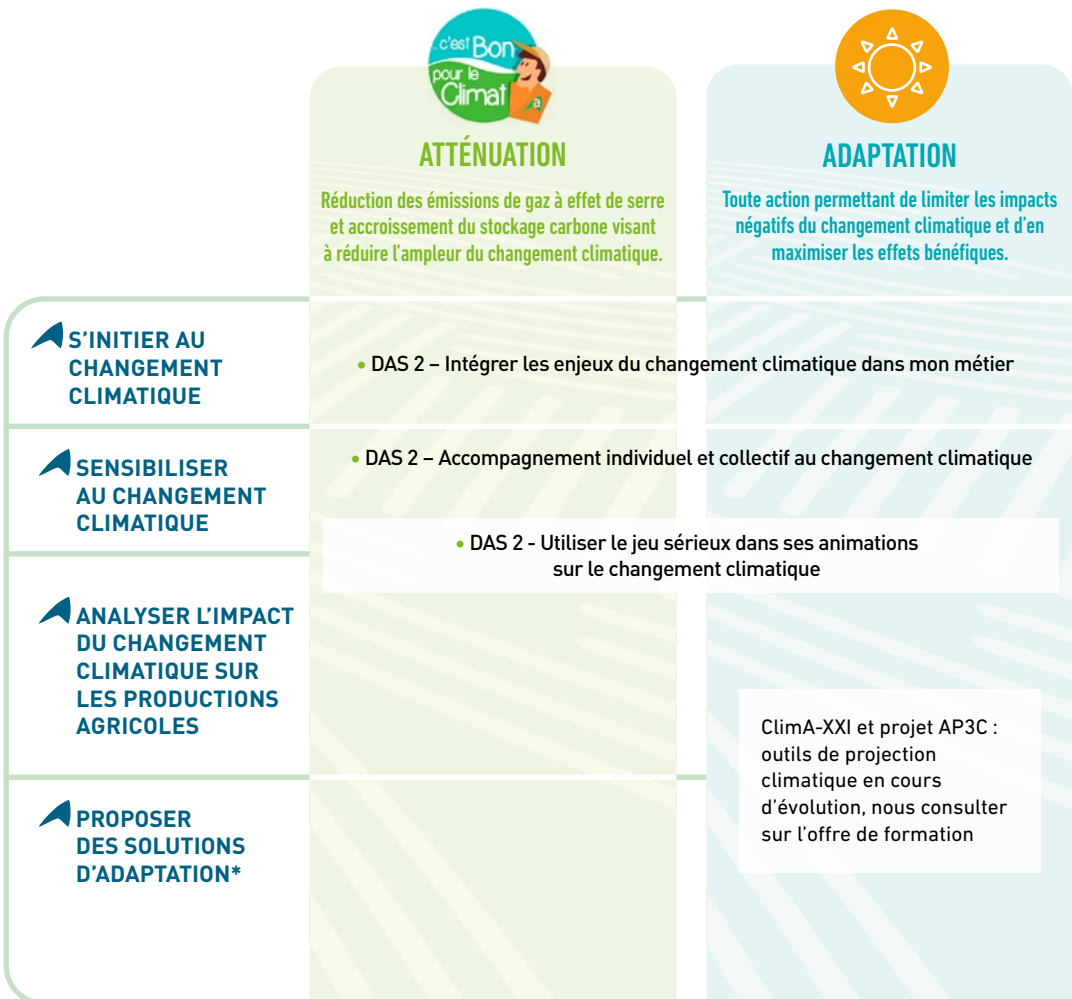

# SE REPÉRER DANS LES FORMATIONS SUR LE CHANGEMENT CLIMATIQUE

De la réduction des émissions de GES, jusqu'aux nouvelles façons de produire dans un climat en pleine mutation : Resolia vous accompagne pour développer vos connaissances techniques et pour maîtriser des outils et des méthodes pour accompagner les agriculteurs face aux défis du changement climatique.

\*Voir aussi les formations en Techniques et productions agricoles et Gestion de l'eau